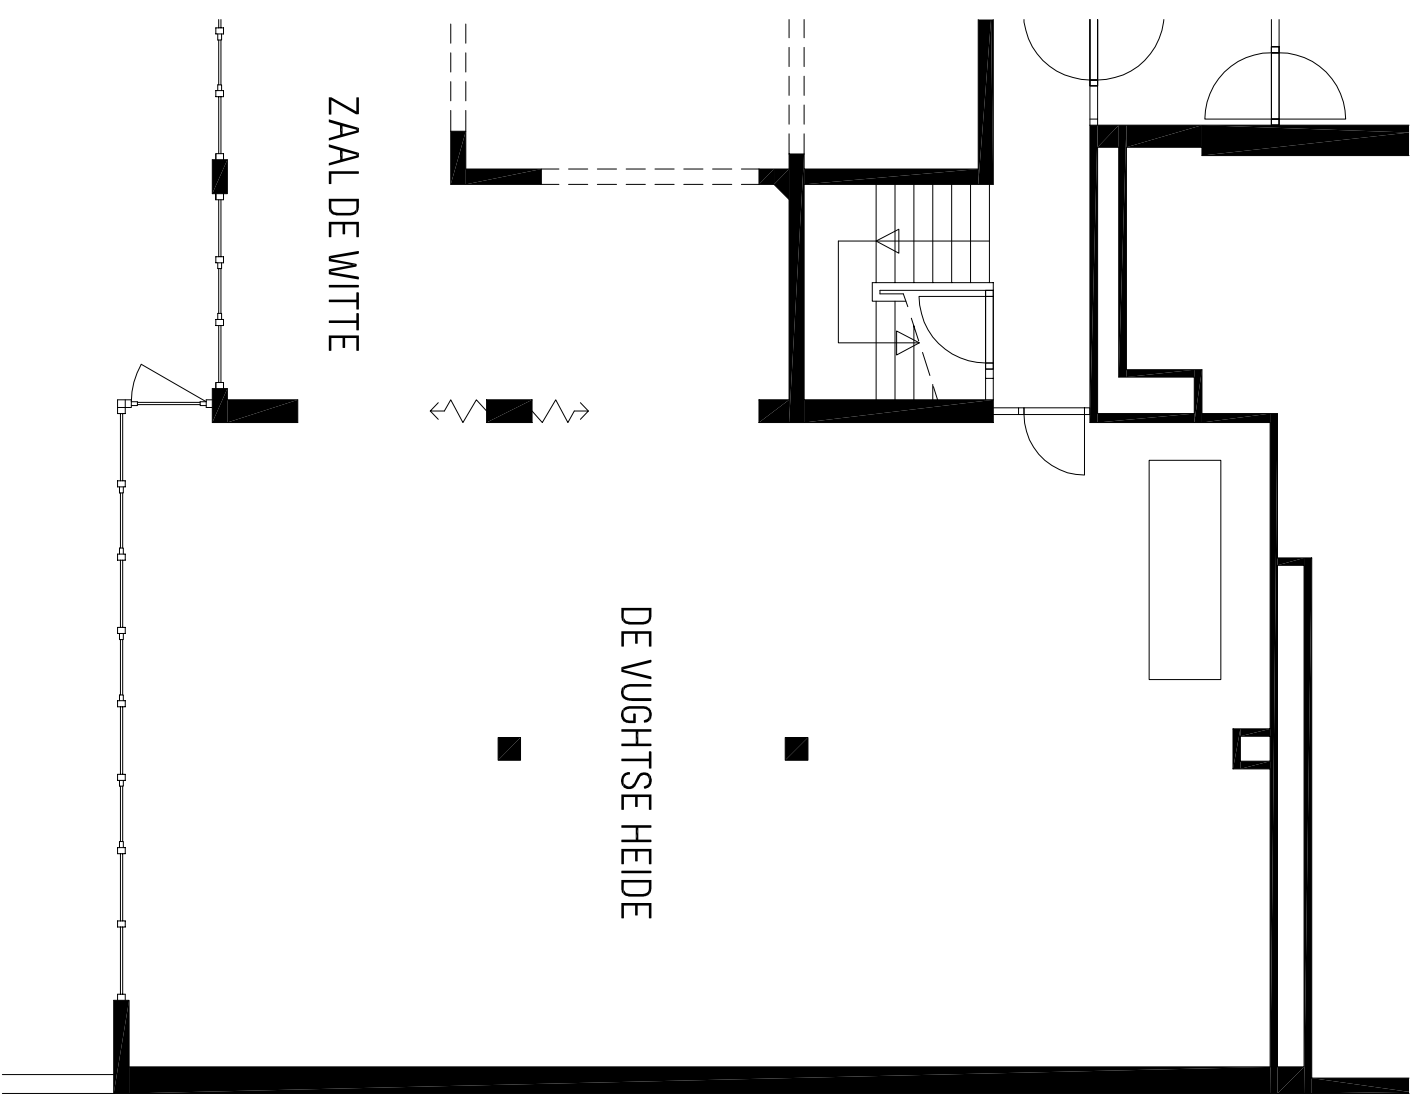

BEGANE GROND

ZAAL DE WITTE

DE VUGHTSE HEIDE

**DE VUGHTSE HEIDE**  
 OPP: 129M<sup>2</sup>  
 LXBXH: 14,8X8,2X2,6M

VAN DER VALK  
 HOTEL 'S HERTOGENBOSCH - VUGHT