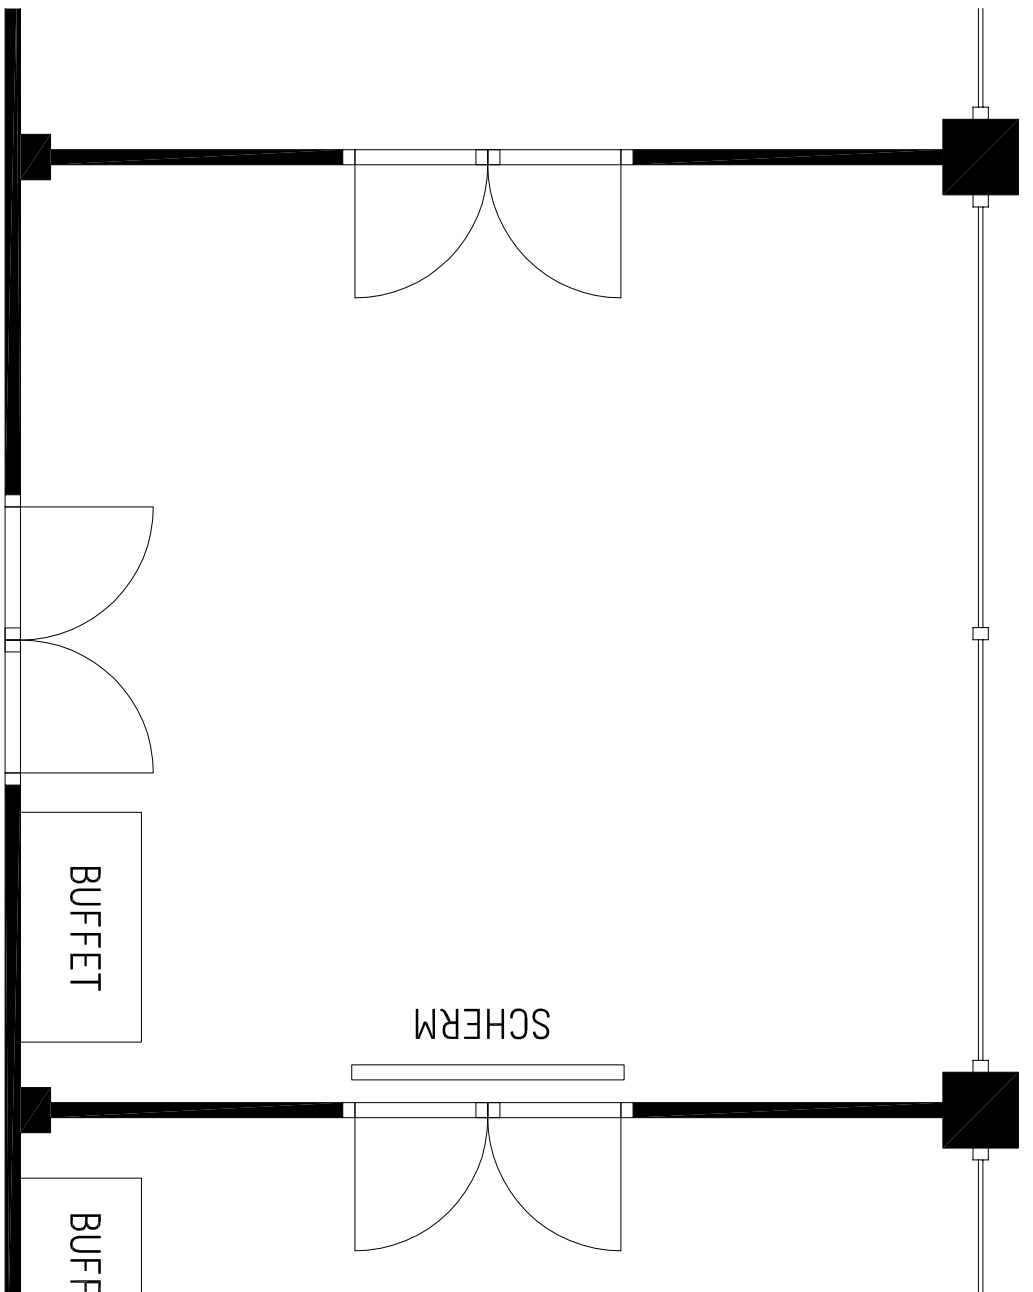

BEGANE GROND

GANG

MOZARTZAAL

OPP: 38M²
 LXBXH: 6,1X6,2X3M

VAN DER VALK
 HOTEL 'S HERTOGENBOSCH - VUGHT