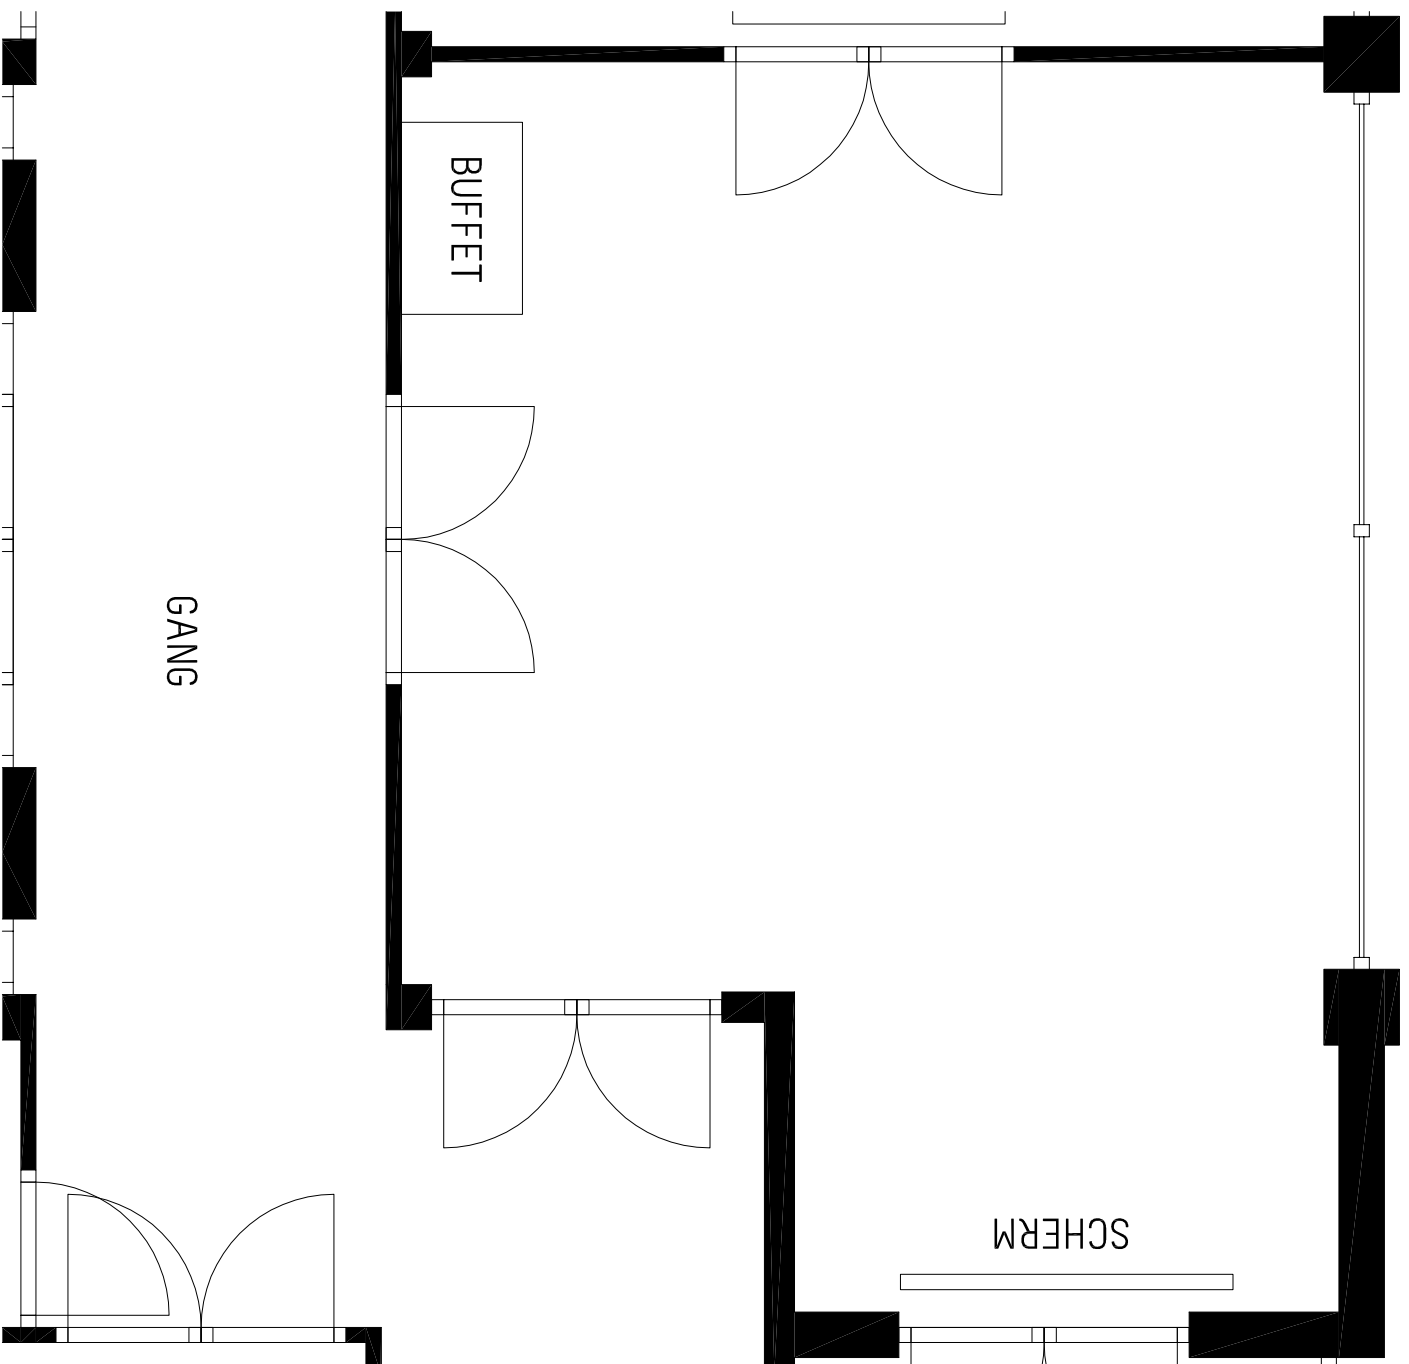

BEGANE GROND

STRAUSSZAAL

OPP: 45M²
 LXBXH: 6,1X7,5X3M

VAN DER VALK
 HOTEL 'S HERTOGENBOSCH - VUGHT